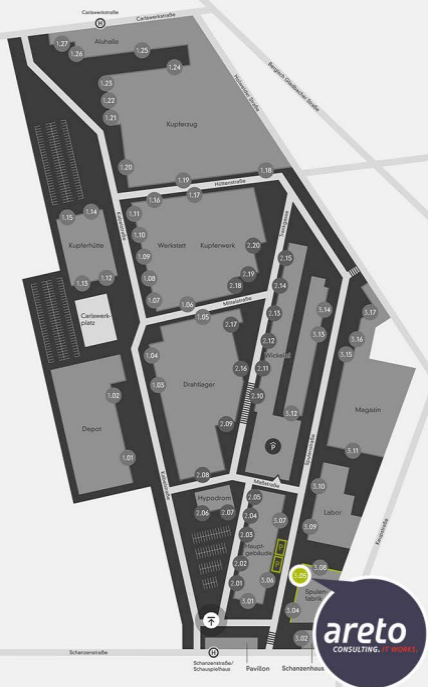

carlswerk

KÖLN

areto consulting gmbh
Carlswerk
Gebäude „Spul-fabrik 3.05“
Schanzenstraße 6-20
51063 Köln
Telefon: +49 221 66 95 75-0
Telefax: +49 221 66 95 75-99
E-Mail: info@areto.de